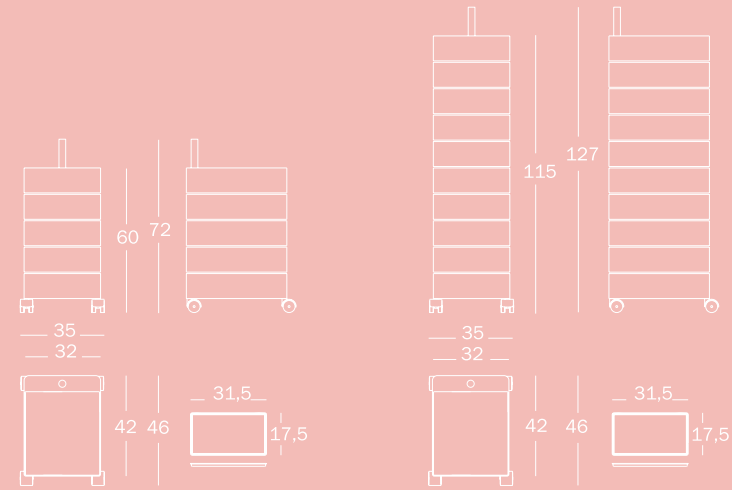

Yellow 1018 C

Bordeaux 1130 C

Blue 1234 C

Green 1321 C

Pink 1630 C

White 1673 C

Light Grey 1707 C

Black 1764 C